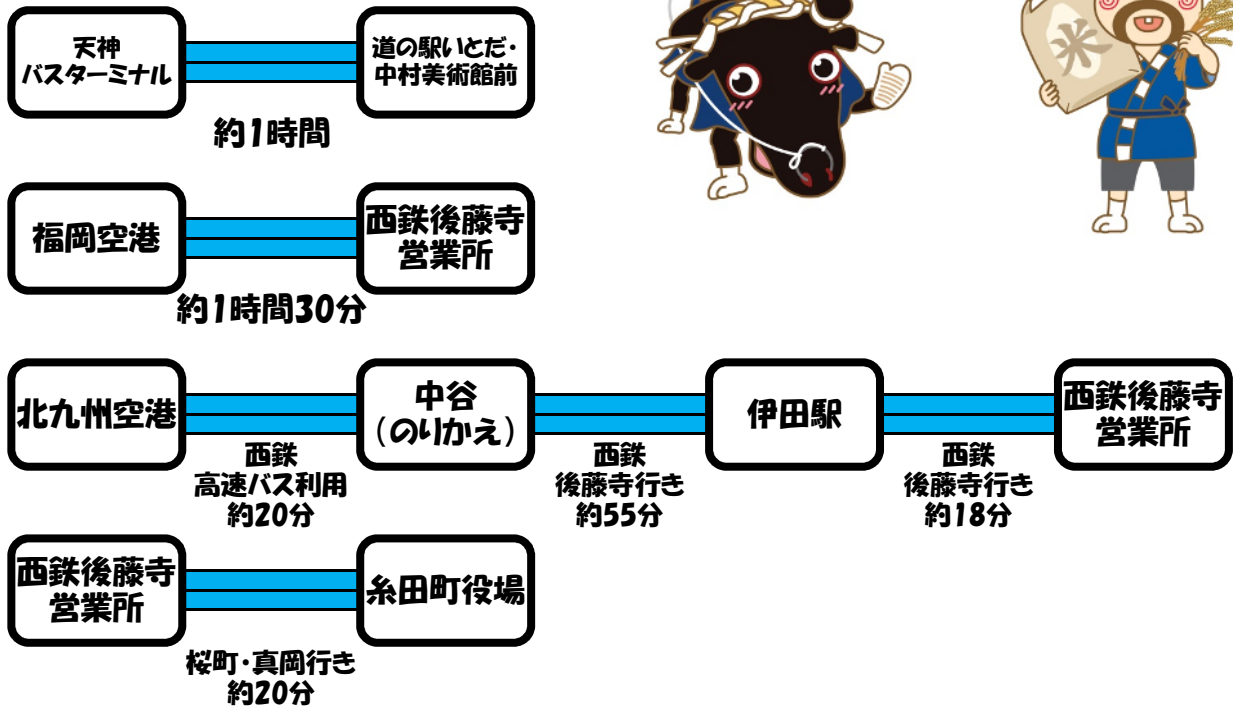

糸田町へのアクセス

(H30.5.1現在)

鉄道

バス

自動車