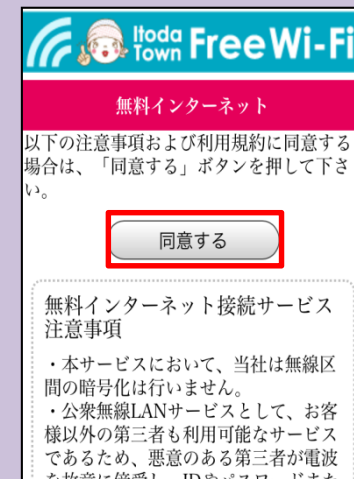

糸田町FreeWi-Fi接続ガイド (Android版)

1. Wi-FiをONにし、ネットワーク選択画面から「Itoda_Free_Wi-Fi」を選択する。

2. 「ブラウザ」を選択し、更新する。

3. 「インターネットを利用する」を選択する。

4. 注意事項及び利用規約を確認し、「同意する」を選択する。

5. メールアドレスを入力し、「接続」を選択する。

6. 認証成功画面が表示される。

7. 自動的に糸田町のホームページにアクセスします。以降、インターネットが利用できます。

■ 利用時間は開館日の
8:30～17:15
です。

■ 1回の接続で最大15
分、1日に4回までの接
続(計最大60分)が可
能です。

糸田町FreeWi-Fi接続ガイド (iOS版)

1. Wi-FiをONにし、ネットワーク選択画面から「Itoda_Free_Wi-Fi」を選択する。

2. 「ブラウザ」を選択し、更新する。

3. 「インターネットを利用する」を選択する。

4. 注意事項及び利用規約を確認し、「同意する」を選択する。