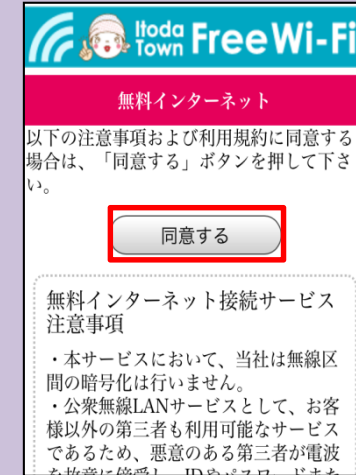

■ 利用時間は開館日の
8:30～17:15
です。

■ 1回の接続で最大15
分、1日に4回までの接
続(計最大60分)が可
能です。

糸田町FreeWi-Fi接続ガイド (iOS版)

1. Wi-FiをONにし、ネットワーク選択画面から「Itoda_Free_Wi-Fi」を選択する。

2. 「ブラウザ」を選択し、更新する。

3. 「インターネットを利用する」を選択する。

4. 注意事項及び利用規約を確認し、「同意する」を選択する。

5. メールアドレスを入力し、「接続」を選択する。

6. 認証成功画面が表示される。

7. 自動的に糸田町のホームページにアクセスします。以降、インターネットが利用できます。

■ 利用時間は開館日の
8:30～17:15
です。

■ 1回の接続で最大15
分、1日に4回までの接
続（計最大60分）が可
能です。