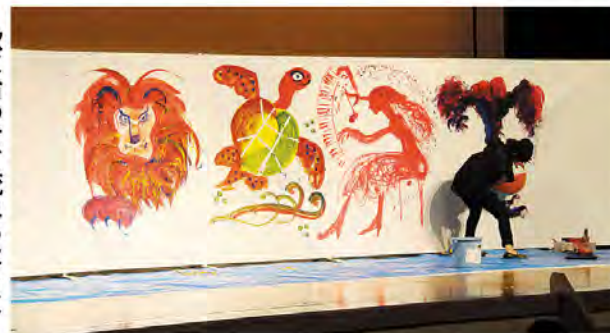

ミュージックとアートを身近な場所で

アクロス・レインボーコンサートⅠ・Ⅱ開催

本年は、9月6日と10月11日に文化会館でアクロスレインボーコンサートが開催されました。1回目のコンサートは、糸田小学校全校生徒に聞いてもらいました。ピアノあり歌ありお絵かきありのコンサートで小学生は非常に楽しそうに一緒に参加していました。

2回目のコンサートは和洋楽器のアンサンブルでピアノとピオラ、津軽三味線と琴が調和した演奏を披露。和洋それぞれの楽器が織り成す音色が一つの音楽を作り出し、観客を魅了しました。

絵が完成 歌に合わせて流れるように